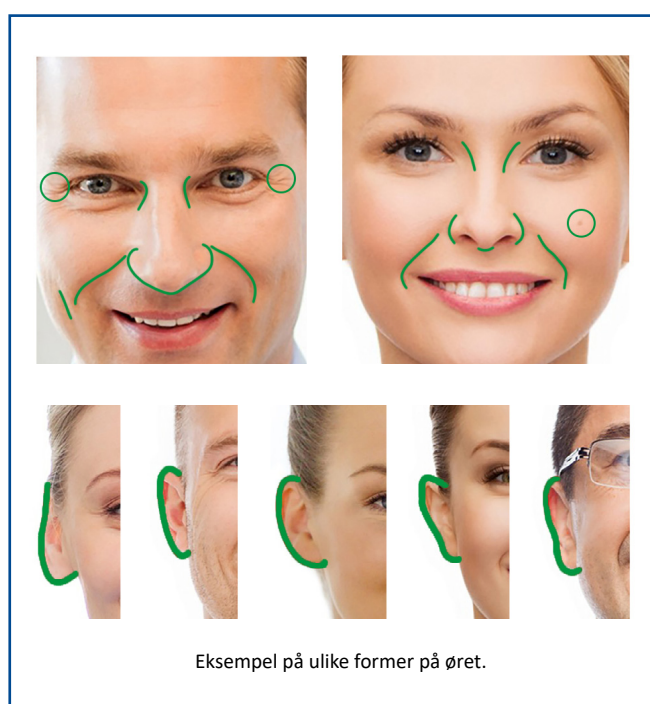

# PERSONKONTROLL

## Hvordan sjekke identitet med ID-dokument

Det hender at noen benytter ekte ID-dokumenter for å utgi seg for å være en annen person.

## Slik kan du kontrollere at detaljene i ID-dokumentet stemmer med personen foran deg

Sammenlign personen med bilde i ID-dokumentet. Se på:

- Detaljer i ansiktstrekkene
- Trekkenes plassering
- Merker i huden
- Ansiktsformen