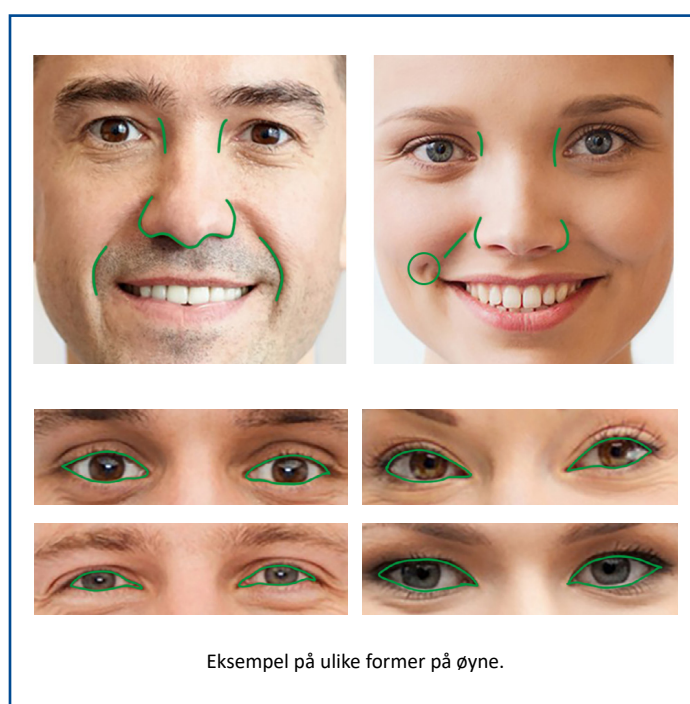

# PERSONKONTROLL

## Hvordan sjekke identitet med ID-dokument

Det hender at noen benytter ekte ID-dokumenter for å utgi seg for å være en annen person.

## Slik kan du kontrollere at detaljene i ID-dokumentet stemmer med personen foran deg

Sammenlign personen med bilde i ID-dokumentet. Se på:

- Detaljer i ansiktstrekkene
- Trekkenes plassering
- Merker i huden
- Ansiktsformen